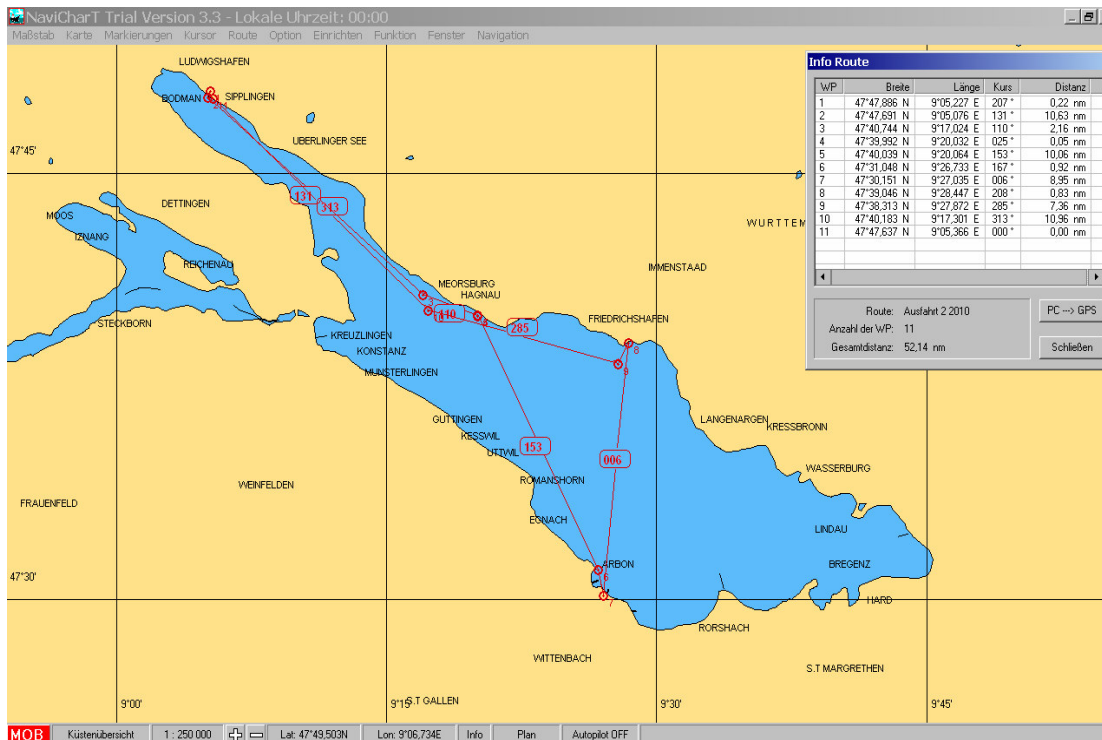

Das ist unsere 2. Ausfahrt vom 3. Juni bis 6. Juni 2010

1. Tag: Start in Sipplingen, nach dem traditionell zünftigen Weißwurst-Vesper mit Ziel Hafen Schloss Kirchberg, wo wir grillen werden. Auch hier werden wir mit den köstlichen Salaten verwöhnt.

2. Tag: Hafen Steinach, zur freien Verfügung.

3. Tag: Württembergischer Yachtclub. ein Hock mit phantastischem Blick über den Hafen. Gelegenheit zum Besuch der Klassikwelt Bodensee.

<http://www.klassikwelt-bodensee.de/>